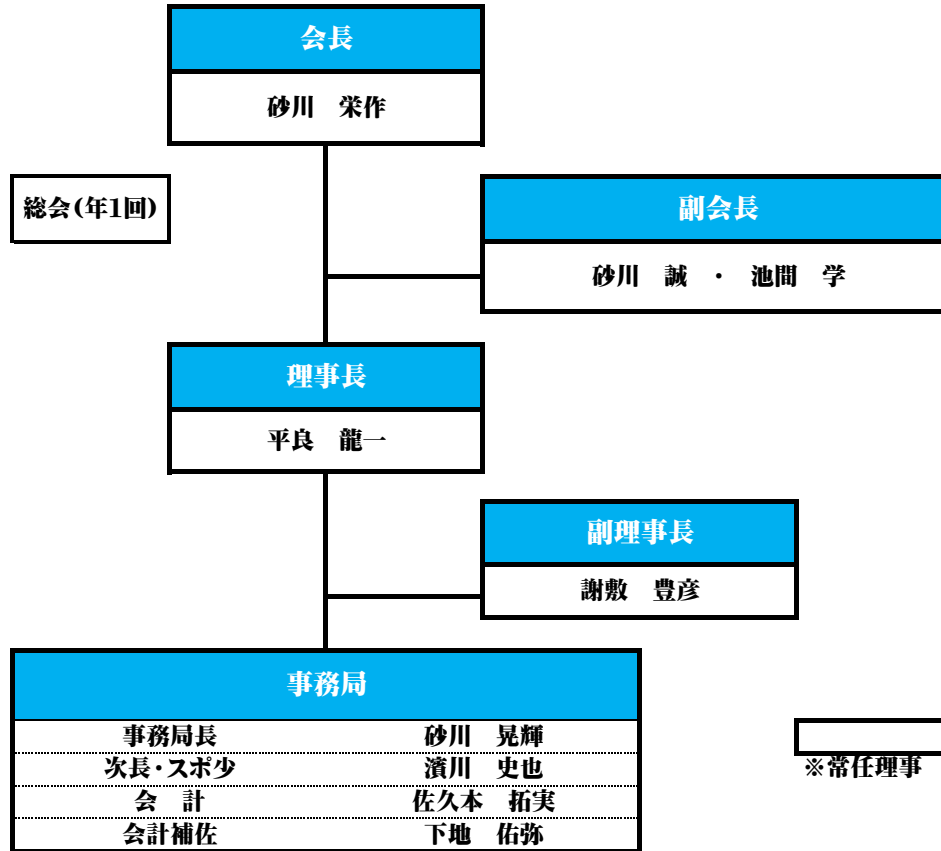

□ 令和5年度 宮古ミニバスケットボール連盟組織図

顧問		
上里 雅章	池村 敏弘	
小谷 優		
池原 敏雄		
砂川 栄作		
比嘉 豊樹		

監査	
下地 忠夫	
砂川 修	

黄色は変更
緑は新任

広報委員会	競技委員会	総務委員会	審判委員会	マンツーマン委員会	U12ユース育成委員会
委員長 前泊 克彦 副委員長 國吉 祐助 副委員長 下地 憲誠	委員長 與那覇将太 副委員長 下里 太樹	委員長 濱川 史也 副委員長 砂川 祐里恵 副委員長 池村 樹李	委員長 砂川 卓也 副委員長 垣花 秀幸	委員長 國吉 宏紀 副委員長 高江洲 秀樹 副委員長 根間 隆典	平良 龍一 謝敷 豊彦
砂川 晃弘 渡真利有喜 中村 裕也 仲地 秀敬 宮川 希望	根間 博史 粟國 博久 崎原 康博 伊志嶺和也 池間 貴子 仲原 竜也 伊良皆 宏 川平 拓海 仲宗根隆二 池間 秀樹 荷川取 康秀	砂川 博喜 横田 空 小濱愛里佳	砂川 芙美 仲地 強 狩保 光信 砂川 昌輝	川満 寛人 仲地 勝 友利 優紀 若本 由紀子 池間ひろき 池間 綾乃 佐久田大輝	